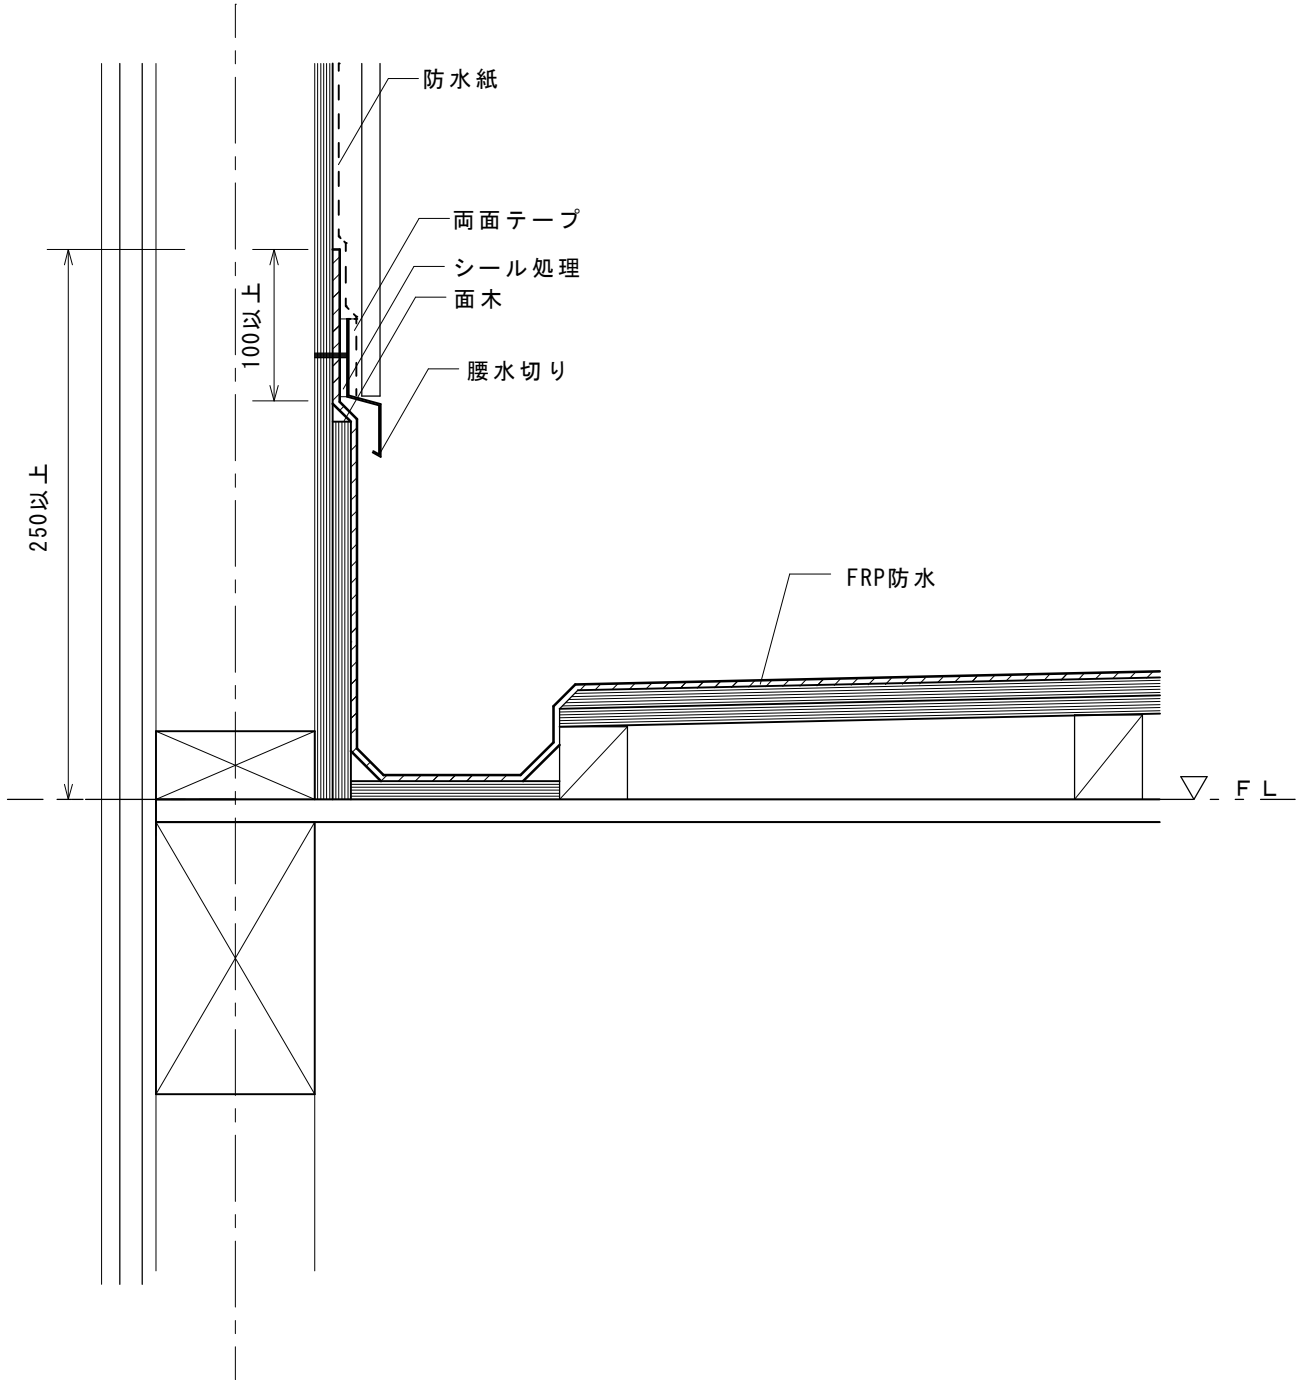

1 - 2 腰水切り取合い部

- ポリルーフ MPS-4工法
- ポリルーフ MPS-4匠工法
- ポリルーフ MPS-4【ECO】工法
- ポリルーフ MNS-4工法

納まり詳細図 S=1 : 5